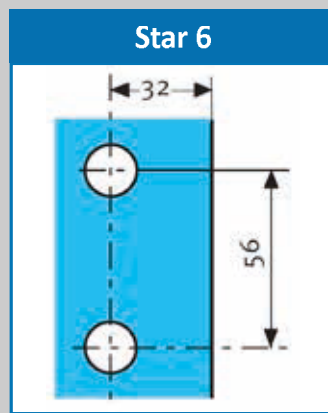

Glasausschnitte

Stardusch

2 Bohrungen Ø 18 mm

2 Bohrungen Ø 18 mm

2 Bohrungen Ø 18 mm

2 Bohrungen Ø 18 mm

2 Bohrungen Ø 18 mm

2 Bohrungen Ø 18 mm

2 Bohrungen Ø 18 mm

2 Bohrungen Ø 18 mm

VE= Verkaufseinheit TE=Transporteinheit (Originalkarton)