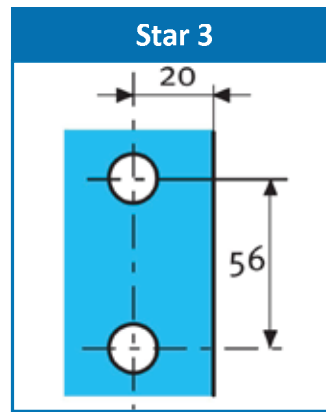

Glasausschnitte

Stardusch

2 Bohrungen Ø 18 mm

2 Bohrungen Ø 18 mm

2 Bohrungen Ø 18 mm

2 Bohrungen Ø 18 mm

2 Bohrungen Ø 18 mm

2 Bohrungen Ø 18 mm

2 Bohrungen Ø 18 mm

2 Bohrungen Ø 18 mm

VE= Verkaufseinheit TE=Transporteinheit (Originalkarton)