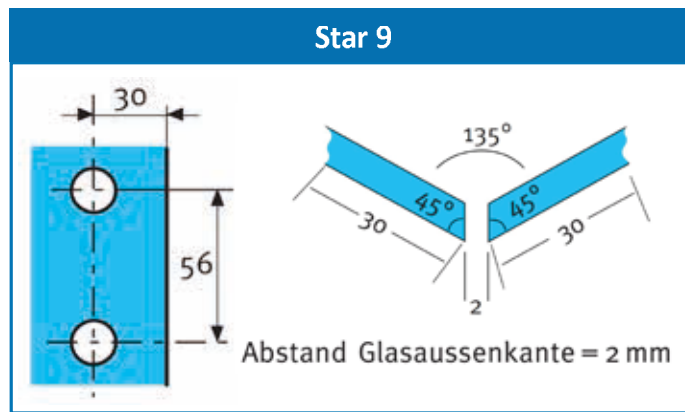

Glasausschnitte

Stardusch

2 Bohrungen Ø 18 mm

2 Bohrungen Ø 18 mm

2 Bohrungen Ø 18 mm

2 Bohrungen Ø 18 mm

2 Bohrungen Ø 18 mm

2 Bohrungen Ø 18 mm

2 Bohrungen Ø 18 mm

2 Bohrungen Ø 18 mm

VE= Verkaufseinheit TE=Transporteinheit (Originalkarton)