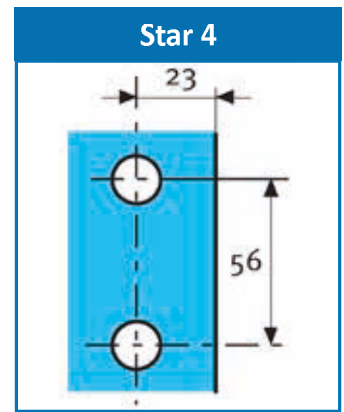

Glasausschnitte

Stardusch

2 Bohrungen Ø 18 mm

2 Bohrungen Ø 18 mm

2 Bohrungen Ø 18 mm

2 Bohrungen Ø 18 mm

2 Bohrungen Ø 18 mm

2 Bohrungen Ø 18 mm

2 Bohrungen Ø 18 mm

2 Bohrungen Ø 18 mm

VE= Verkaufseinheit TE=Transporteinheit (Originalkarton)