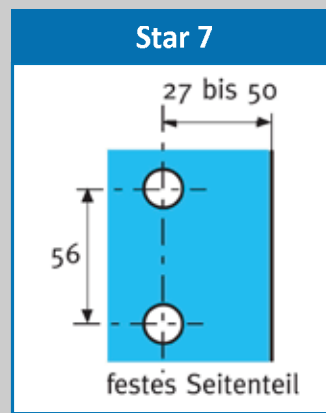

Glasausschnitte

Stardusch

2 Bohrungen Ø 18 mm

2 Bohrungen Ø 18 mm

2 Bohrungen Ø 18 mm

2 Bohrungen Ø 18 mm

2 Bohrungen Ø 18 mm

2 Bohrungen Ø 18 mm

2 Bohrungen Ø 18 mm

2 Bohrungen Ø 18 mm

VE= Verkaufseinheit TE=Transporteinheit (Originalkarton)