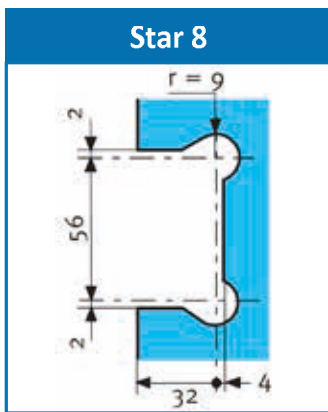

Glasausschnitte

Stardusch

2 Bohrungen Ø 18 mm

2 Bohrungen Ø 18 mm

2 Bohrungen Ø 18 mm

2 Bohrungen Ø 18 mm

2 Bohrungen Ø 18 mm

2 Bohrungen Ø 18 mm

2 Bohrungen Ø 18 mm

2 Bohrungen Ø 18 mm

VE= Verkaufseinheit TE=Transporteinheit (Originalkarton)