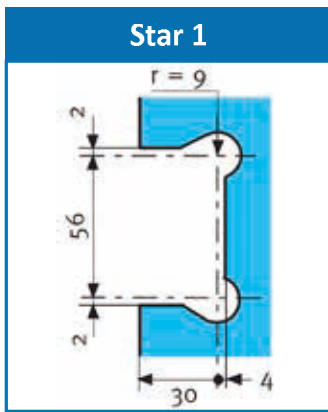

Glasausschnitte

Stardusch

2 Bohrungen Ø 18 mm

2 Bohrungen Ø 18 mm

2 Bohrungen Ø 18 mm

2 Bohrungen Ø 18 mm

2 Bohrungen Ø 18 mm

2 Bohrungen Ø 18 mm

2 Bohrungen Ø 18 mm

2 Bohrungen Ø 18 mm

VE= Verkaufseinheit TE=Transporteinheit (Originalkarton)