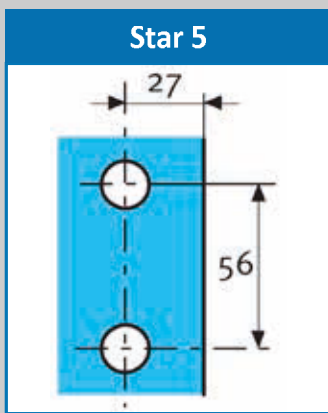

Glasausschnitte

Stardusch

2 Bohrungen Ø 18 mm

2 Bohrungen Ø 18 mm

2 Bohrungen Ø 18 mm

2 Bohrungen Ø 18 mm

2 Bohrungen Ø 18 mm

2 Bohrungen Ø 18 mm

2 Bohrungen Ø 18 mm

2 Bohrungen Ø 18 mm

VE= Verkaufseinheit TE=Transporteinheit (Originalkarton)