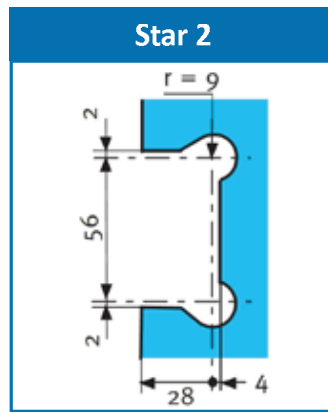

Glasausschnitte

Stardusch

2 Bohrungen Ø 18 mm

2 Bohrungen Ø 18 mm

2 Bohrungen Ø 18 mm

2 Bohrungen Ø 18 mm

2 Bohrungen Ø 18 mm

2 Bohrungen Ø 18 mm

2 Bohrungen Ø 18 mm

2 Bohrungen Ø 18 mm

VE= Verkaufseinheit TE=Transporteinheit (Originalkarton)