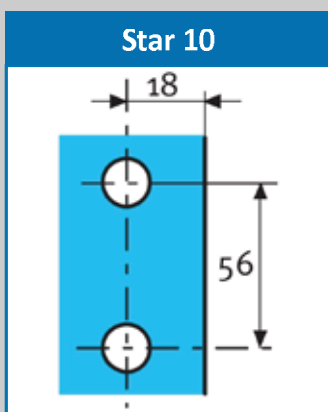

Glasausschnitte

Stardusch

2 Bohrungen Ø 18 mm

2 Bohrungen Ø 18 mm

2 Bohrungen Ø 18 mm

2 Bohrungen Ø 18 mm

2 Bohrungen Ø 18 mm

2 Bohrungen Ø 18 mm

2 Bohrungen Ø 18 mm

2 Bohrungen Ø 18 mm

VE= Verkaufseinheit TE=Transporteinheit (Originalkarton)