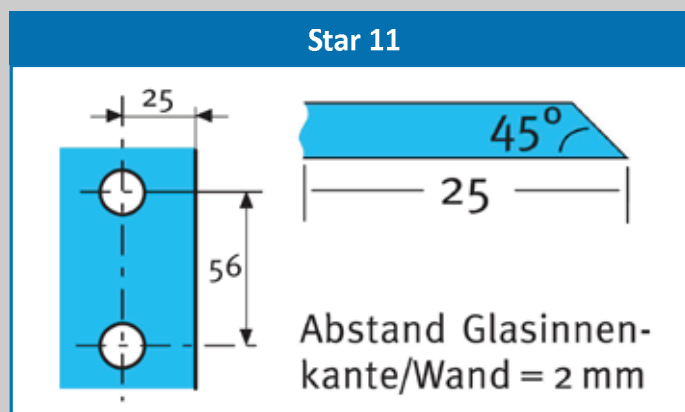

Glasausschnitte

Stardusch

2 Bohrungen Ø 18 mm

2 Bohrungen Ø 18 mm

2 Bohrungen Ø 18 mm

2 Bohrungen Ø 18 mm

2 Bohrungen Ø 18 mm

2 Bohrungen Ø 18 mm

2 Bohrungen Ø 18 mm

2 Bohrungen Ø 18 mm

VE= Verkaufseinheit TE=Transporteinheit (Originalkarton)