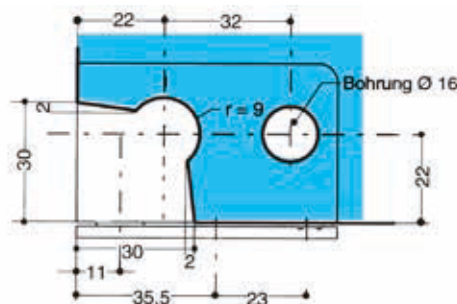

# Glasausschnitte

Starlett

Lett 1

Randbefestigung

Lett 1

Eckbefestigung

Lett 2

Randbefestigung

Lett 2

Eckbefestigung

Lett 3

Lett 5

Lett 6

Lett 7

VE= Verkaufseinheit TE=Transporteinheit (Originalkarton)