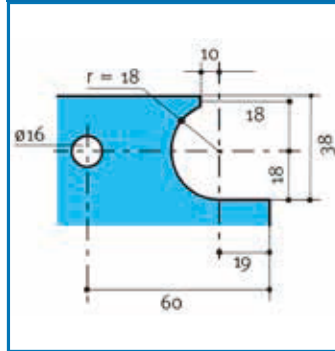

# Glasausschnitte

Starlett

Lett 1

Randbefestigung

Lett 1

Eckbefestigung

Lett 2

Randbefestigung

Lett 2

Eckbefestigung

Lett 3

Lett 5

Lett 6

Lett 7

VE= Verkaufseinheit TE=Transporteinheit (Originalkarton)