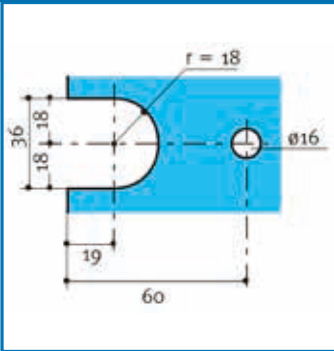

# Glasausschnitte

Starlett

Lett 1

Randbefestigung

Lett 1

Eckbefestigung

Lett 2

Randbefestigung

Lett 2

Eckbefestigung

Lett 3

Lett 5

Lett 6

Lett 7

VE= Verkaufseinheit TE=Transporteinheit (Originalkarton)