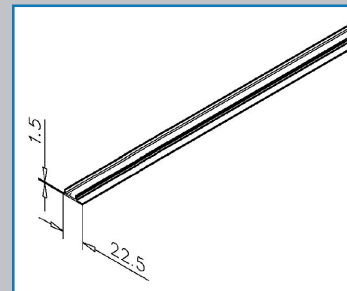

Blendenprofil - 3750