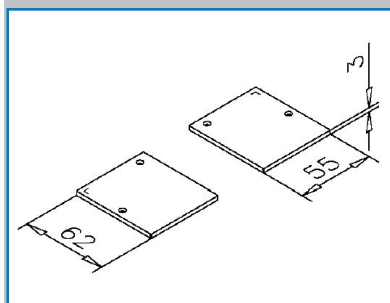

Endkappen (Paar) - 3770