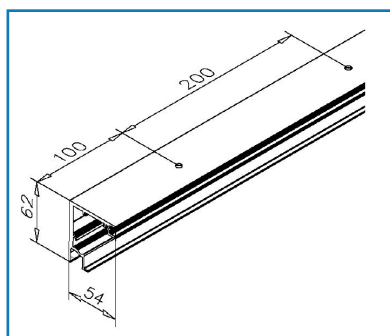

Laufschiene Festglas - 3750 (8 - 12,7 mm)