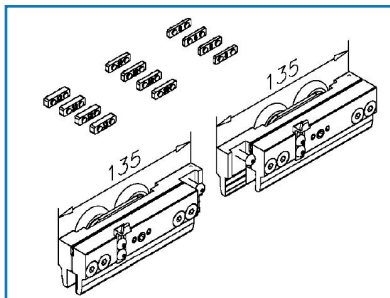

Laufwerk-Set - 3700