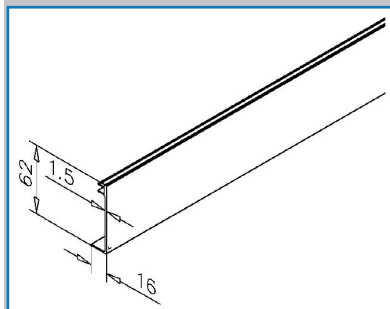

## Deckprofil - 3720

silber matt eloxiert

Art-Nr.:

L

097ok357dp50 5000 mm

097ok357dp25 2500 mm

097ok357dp zugeschnitten

für Festglas