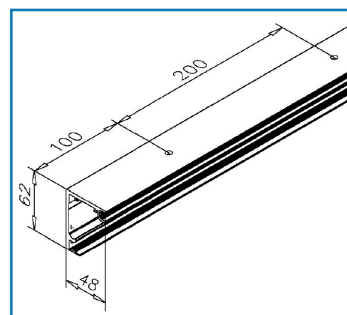

## Laufschiene - 3710

gelocht

silber matt eloxiert

Art-Nr.:

L

097ok357ls50 5000 mm

097ok357ls25 2500 mm

097ok357ls zugeschnitten