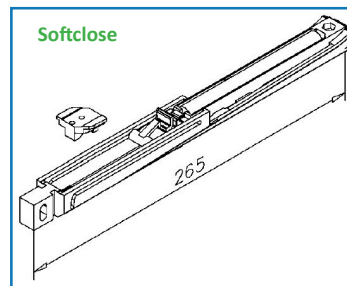

Dämpfeinzug - 3785